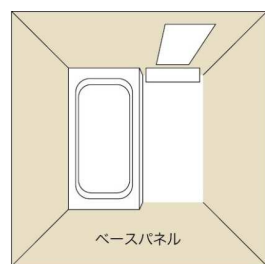

スクエアバス

足をゆったり伸ばして、肩まで広々お湯につかれる浴槽です。

□ ふちホールド

入浴姿勢や立ち座りをサポートします。

□ ミクロストップ

浴槽底の凸部には、足元がすべりにくい砂目加工を施しました。

□ 高断熱浴槽

温めたお湯の熱を逃がしにくく、しっかり断熱。

4時間だって湯温低下は2.5℃以内

※イメージです。
※データは「JIS A 5632 浴槽」に示された評価方法に基づき、当社が測定した実験値です。

□ I形握りバー

浴室内の動作をサポートします。

□ 壁：プライティア

□ フラット天井

□ ダウンライト

□ 換気扇

□ タオル掛け

□ 窓接続枠

□ 壁バリエーション

フロントチェンジプラン

サイドチェンジプラン

ベーシックプラン

全組み合わせ対応可能

プライティアライト (フロントパネル・サイドパネル)

光の反射が映える鏡面仕上げが、贅沢で上質な空間を創出します。

プライティアマット (フロントパネル・サイドパネル)

表面のマットクリア層が、落ちついた空間を演出します。

□ 浴槽：フェイスクリン浴槽

□ 床：ブレンフロア

□ カウンター：ベーシックカウンター

□ 浴槽エプロン

□ 小物棚：ワイドシェルフ