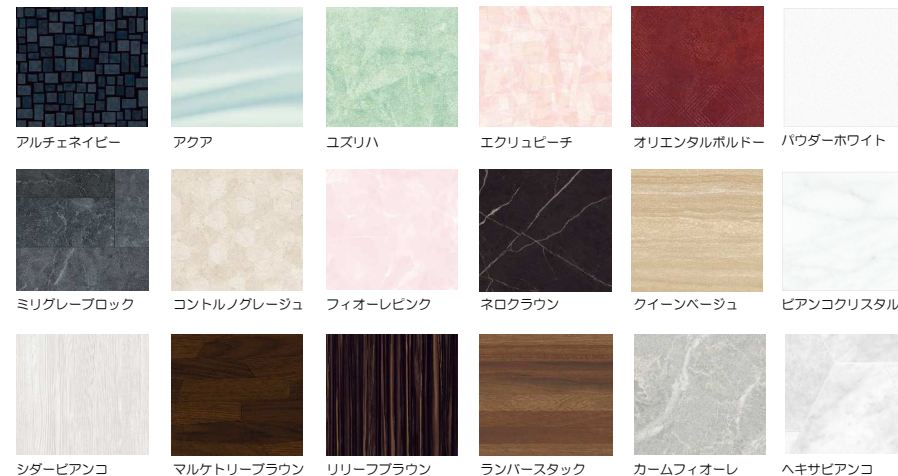

プライティアライト (フロントパネル・サイドパネル)

光の反射が映える鏡面仕上げが、贅沢で上質な空間を創出します。