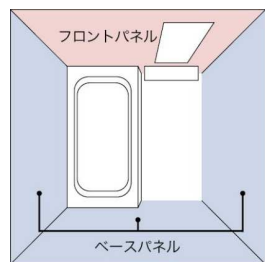

スクエアバス

足をゆったり伸ばして、肩まで広々お湯につかれる浴槽です。

□ ふちホールド

入浴姿勢や立ち座りをサポートします。

□ ミクロストップ

浴槽底の凸部には、足元がすべりにくい砂目加工を施しました。

□ 高断熱浴槽

温めたお湯の熱を逃がしにくく、しっかり断熱。

4時間だって湯温低下は2.5℃以内

※イメージです。
※データは「JIS A 5632 浴槽」に示された評価方法に基づき、当社が測定した実験値です。

□ I形握りバー

浴室内の動作をサポートします。

□ 壁：プライティア

□ フラット天井

□ ダウンライト

□ 換気扇

□ タオル掛け

□ 窓接続枠

□ 壁バリエーション

フロントチェンジプラン

サイドチェンジプラン

ベーシックプラン

全組み合わせ対応可能

プライティアライト (フロントパネル・サイドパネル)

光の反射が映える鏡面仕上げが、贅沢で上質な空間を創出します。

プライティアマット (フロントパネル・サイドパネル)

表面のマットクリア層が、落ちついた空間を演出します。

□ 浴槽：フェイスクリン浴槽

□ 床：ブレンフロア

□ カウンター：ベーシックカウンター

□ 浴槽エプロン

□ 小物棚：ワイドシェルフ