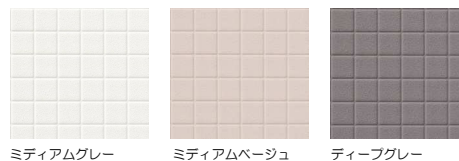

□ タオル掛け

□ 窓接続枠

□ 壁バリエーション

フロントチェンジプラン

サイドチェンジプラン

ベーシックプラン

全組み合わせ対応可能

プライティアライト (フロントパネル・サイドパネル)

光の反射が映える鏡面仕上げが、贅沢で上質な空間を創出します。

プライティアマット (フロントパネル・サイドパネル)

表面のマットクリア層が、落ちついた空間を演出します。

□ 浴槽：フェイスクリン浴槽

□ 床：ブレンフロア

□ カウンター：ベーシックカウンター

□ 浴槽エプロン

□ 小物棚：ワイドシェルフ