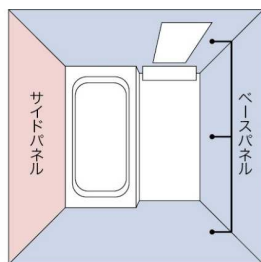

スクエアバス

足をゆったり伸ばして、肩まで広々お湯につかれる浴槽です。

□ ふちホールド

入浴姿勢や立ち座りをサポートします。

□ ミクロストップ

浴槽底の凸部には、足元がすべりにくい砂目加工を施しました。

□ 高断熱浴槽

温めたお湯の熱を逃がしにくく、しっかり断熱。

4時間だって湯温低下は2.5℃以内

※イメージです。
※データは「JIS A 5632 浴槽」に示された評価方法に基づき、当社が測定した実験値です。

□ I形握りバー

浴室内の動作をサポートします。

□ 壁：プライティア

□ フラット天井

□ ダウンライト

□ 換気扇

□ タオル掛け

□ 窓接続枠

□ 壁バリエーション

フロントチェンジプラン

サイドチェンジプラン

ベーシックプラン

全組み合わせ対応可能

プライティアライト (フロントパネル・サイドパネル)

光の反射が映える鏡面仕上げが、贅沢で上質な空間を創出します。

プライティアマット (フロントパネル・サイドパネル)

表面のマットクリア層が、落ちついた空間を演出します。

□ 浴槽：フェイスクリン浴槽

□ 床：ブレンフロア

□ カウンター：ベーシックカウンター

□ 浴槽エプロン

□ 小物棚：ワイドシェルフ