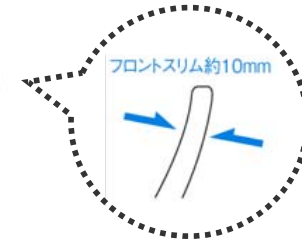

スリムでも頑丈!!

一見、薄くてスリムなフロントスリムですが、
実は従来便器のフチより陶器自体が分厚く、
頑丈な構造なのです。