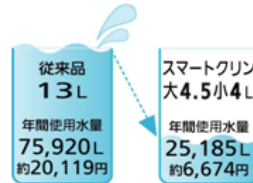

### 節水 4.5 L

約 67% 節水

従来 13 L 便器と比べると、  
4人家族で1日に使う水量  
を約2/3の67%もカット。